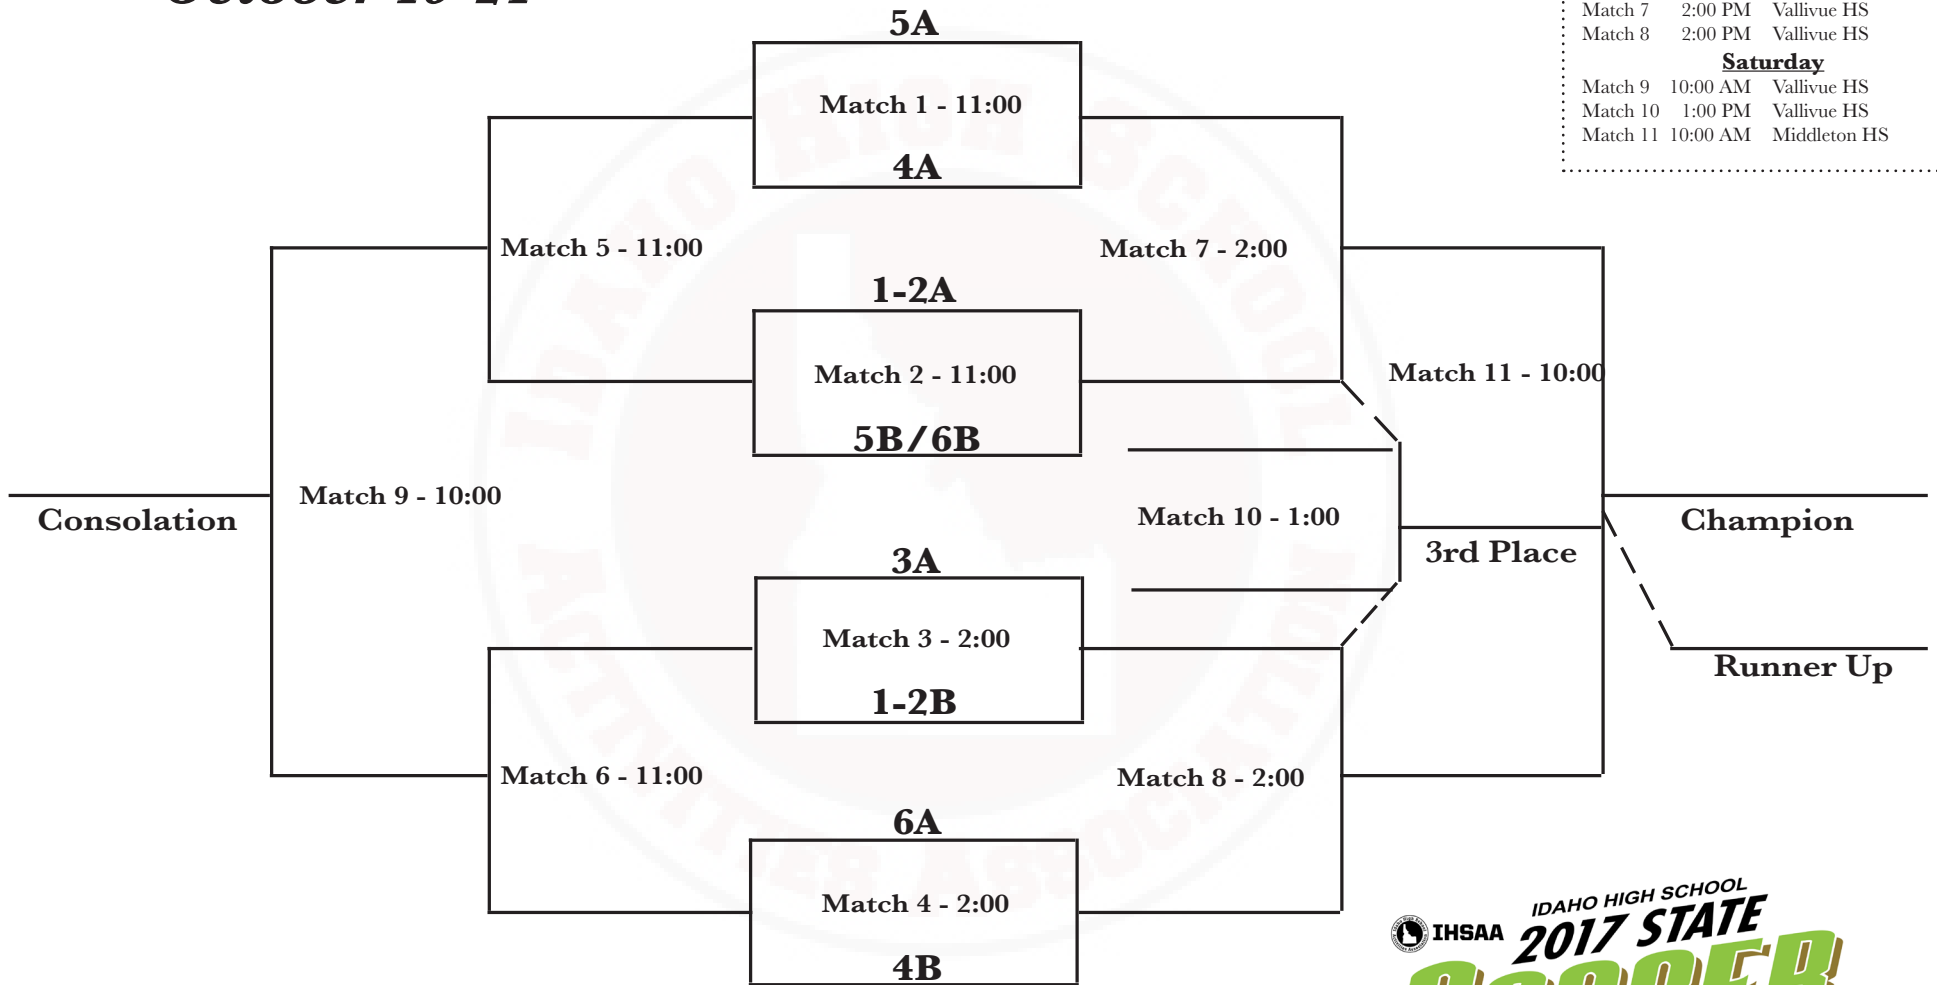

# 3A Girls Vallivue HS October 19-21

**MATCH SCHEDULE**

**Thursday**

Match 1 11:00 AM Vallivue HS  
Match 2 11:00 AM Vallivue HS  
Match 3 2:00 PM Vallivue HS  
Match 4 2:00 PM Vallivue HS

**Friday**

Match 5 11:00 AM Vallivue HS  
Match 6 11:00 AM Vallivue HS  
Match 7 2:00 PM Vallivue HS  
Match 8 2:00 PM Vallivue HS

**Saturday**

Match 9 10:00 AM Vallivue HS  
Match 10 1:00 PM Vallivue HS  
Match 11 10:00 AM Middleton HS

**5B**  
Bonneville HS  
3:00 pm  
Sat., Oct. 14  
**6B**

State Play-In Match

UNITED DAIRYMEN - A DAIRY WEST PARTNER