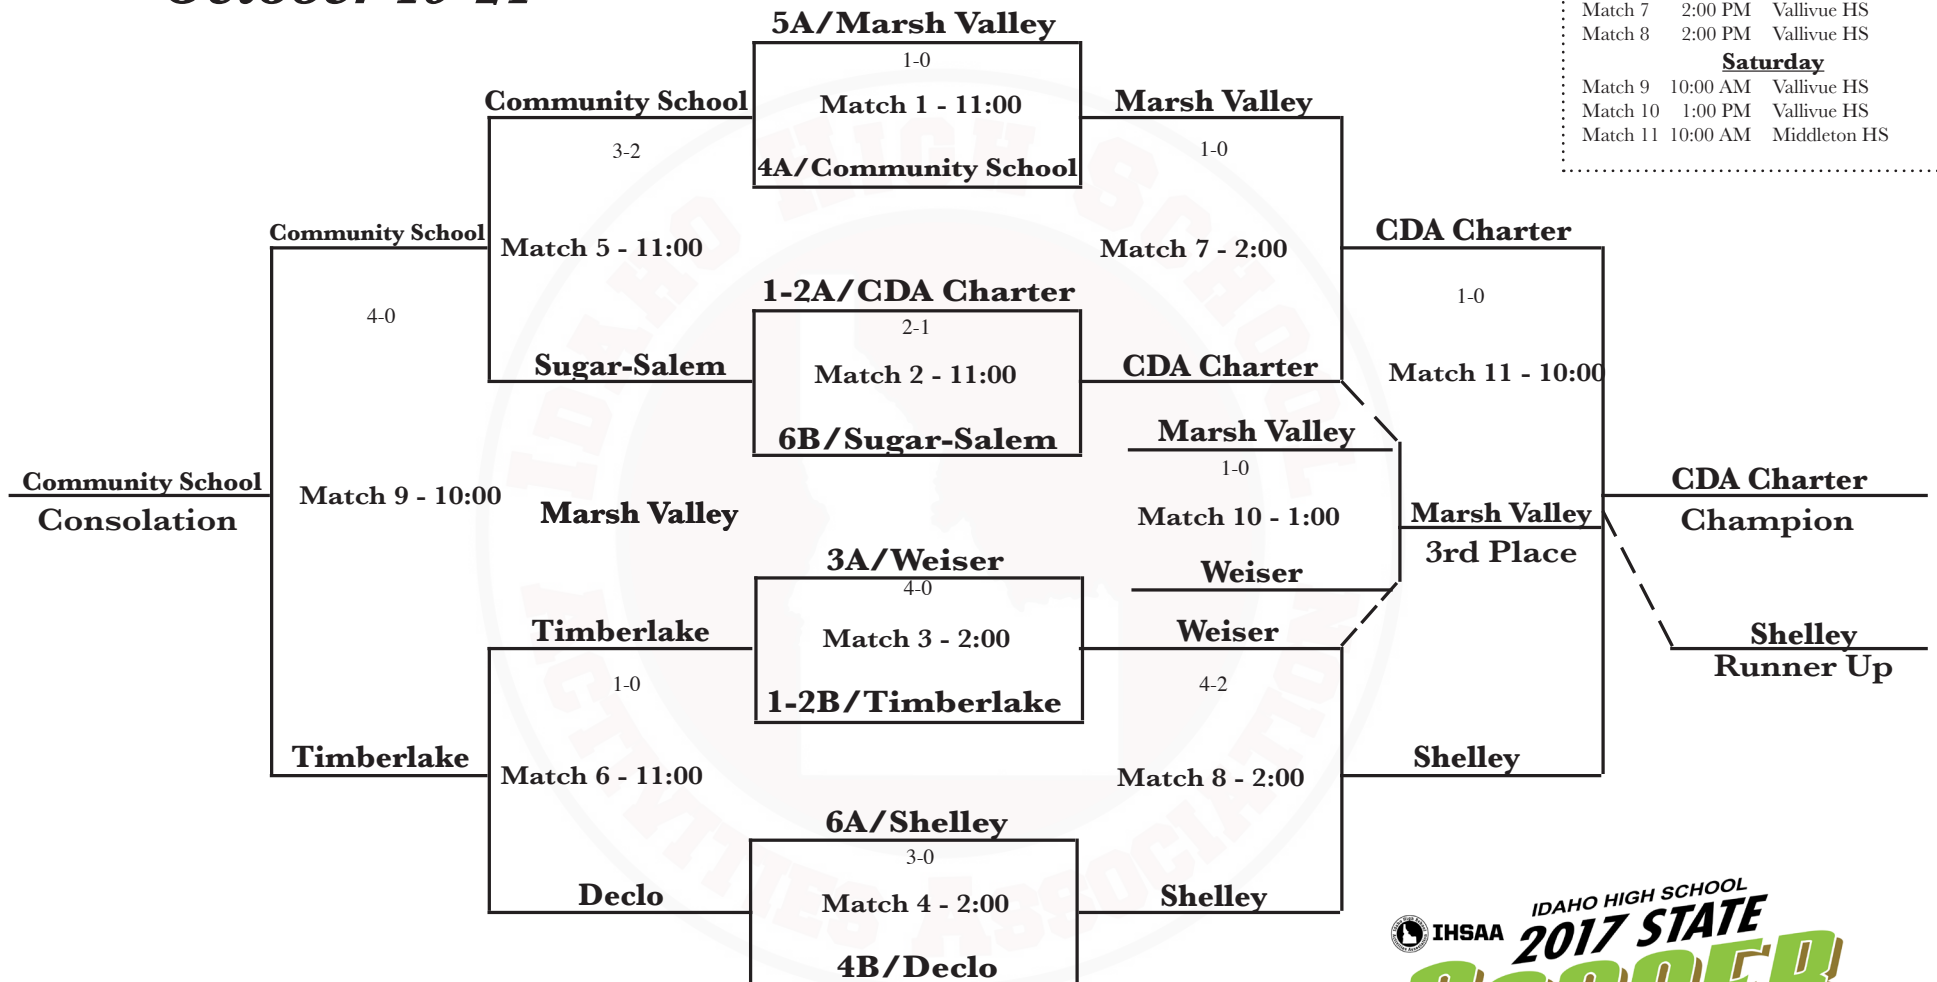

3A Girls Vallivue HS October 19-21

MATCH SCHEDULE

Thursday

Match 1 11:00 AM Vallivue HS
Match 2 11:00 AM Vallivue HS
Match 3 2:00 PM Vallivue HS
Match 4 2:00 PM Vallivue HS

Friday

Match 5 11:00 AM Vallivue HS
Match 6 11:00 AM Vallivue HS
Match 7 2:00 PM Vallivue HS
Match 8 2:00 PM Vallivue HS

Saturday

Match 9 10:00 AM Vallivue HS
Match 10 1:00 PM Vallivue HS
Match 11 10:00 AM Middleton HS

5B/Malad
Bonneville HS
3:00 pm
Sat., Oct. 14
6B/Sugar-Salem

State Play-In Match

UNITED DAIRYMEN - A DAIRY WEST PARTNER