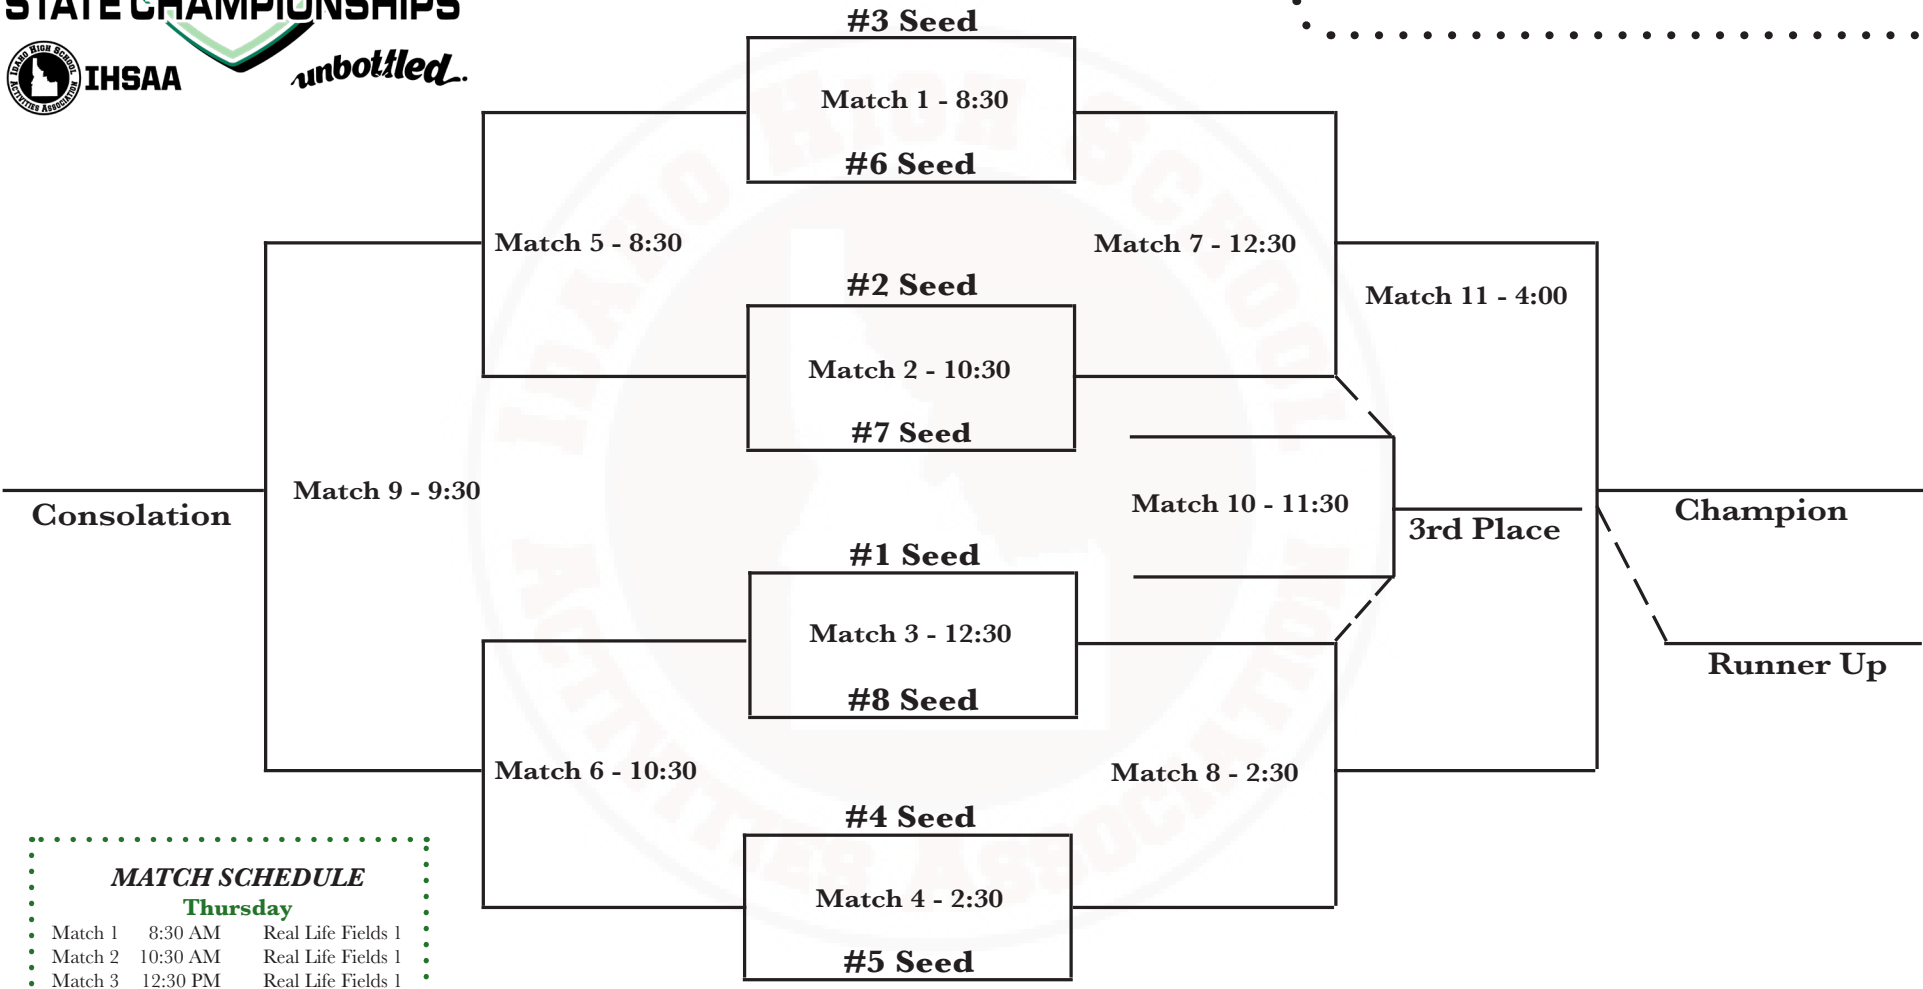

**4A Boys**  
 Real Life Fields, Post Falls  
 October 24-26

**MATCH SCHEDULE**

**Thursday**

- Match 1 8:30 AM Real Life Fields 1
- Match 2 10:30 AM Real Life Fields 1
- Match 3 12:30 PM Real Life Fields 1
- Match 4 2:30 PM Real Life Fields 1

**Friday**

- Match 5 8:30 AM Real Life Fields 1
- Match 6 10:30 AM Real Life Fields 1
- Match 7 12:30 PM Real Life Fields 1
- Match 8 2:30 PM Real Life Fields 1

**Saturday**

- Match 9 9:30 AM Real Life Fields 1
- Match 10 11:30 AM Real Life Fields 1
- Match 11 4:00 PM Real Life Fields 1