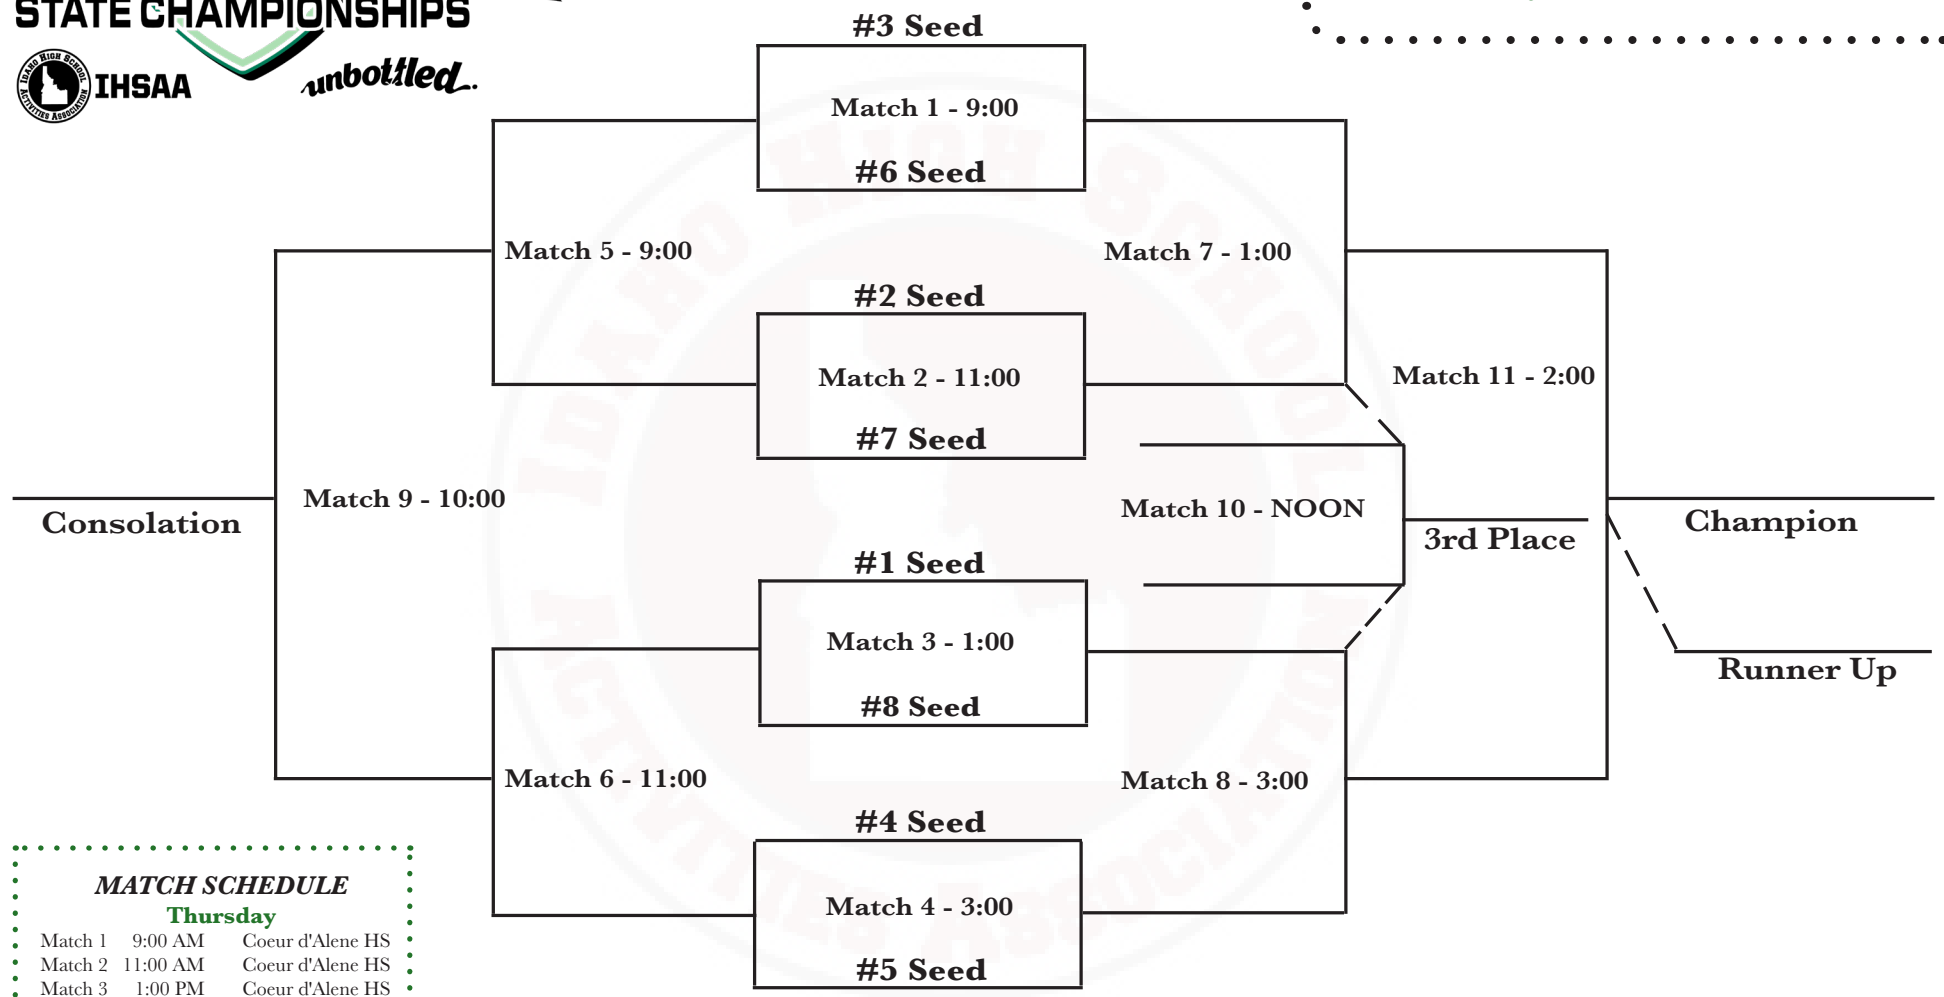

6A Boys
 Coeur d'Alene HS, Coeur d'Alene
 October 24-26

MATCH SCHEDULE

Thursday

Match 1	9:00 AM	Coeur d'Alene HS
Match 2	11:00 AM	Coeur d'Alene HS
Match 3	1:00 PM	Coeur d'Alene HS
Match 4	3:00 PM	Coeur d'Alene HS

Friday

Match 5	9:00 AM	Coeur d'Alene HS
Match 6	11:00 AM	Coeur d'Alene HS
Match 7	1:00 PM	Coeur d'Alene HS
Match 8	3:00 PM	Coeur d'Alene HS

Saturday

Match 9	10:00 AM	Coeur d'Alene HS
Match 10	NOON	Coeur d'Alene HS
Match 11	2:00 PM	Coeur d'Alene HS